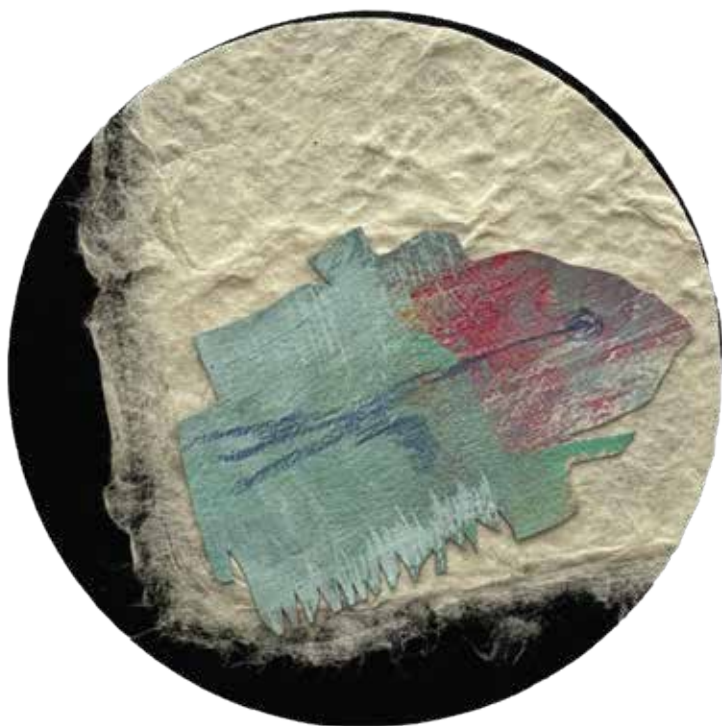

#CMA2025

HANNE-LISE ENGHOFF

collager på maleplade

Mikrokosmos

350

Mikrokosmos

350

Mikrokosmos

350

Mikrokosmos

350

Mikrokosmos

350